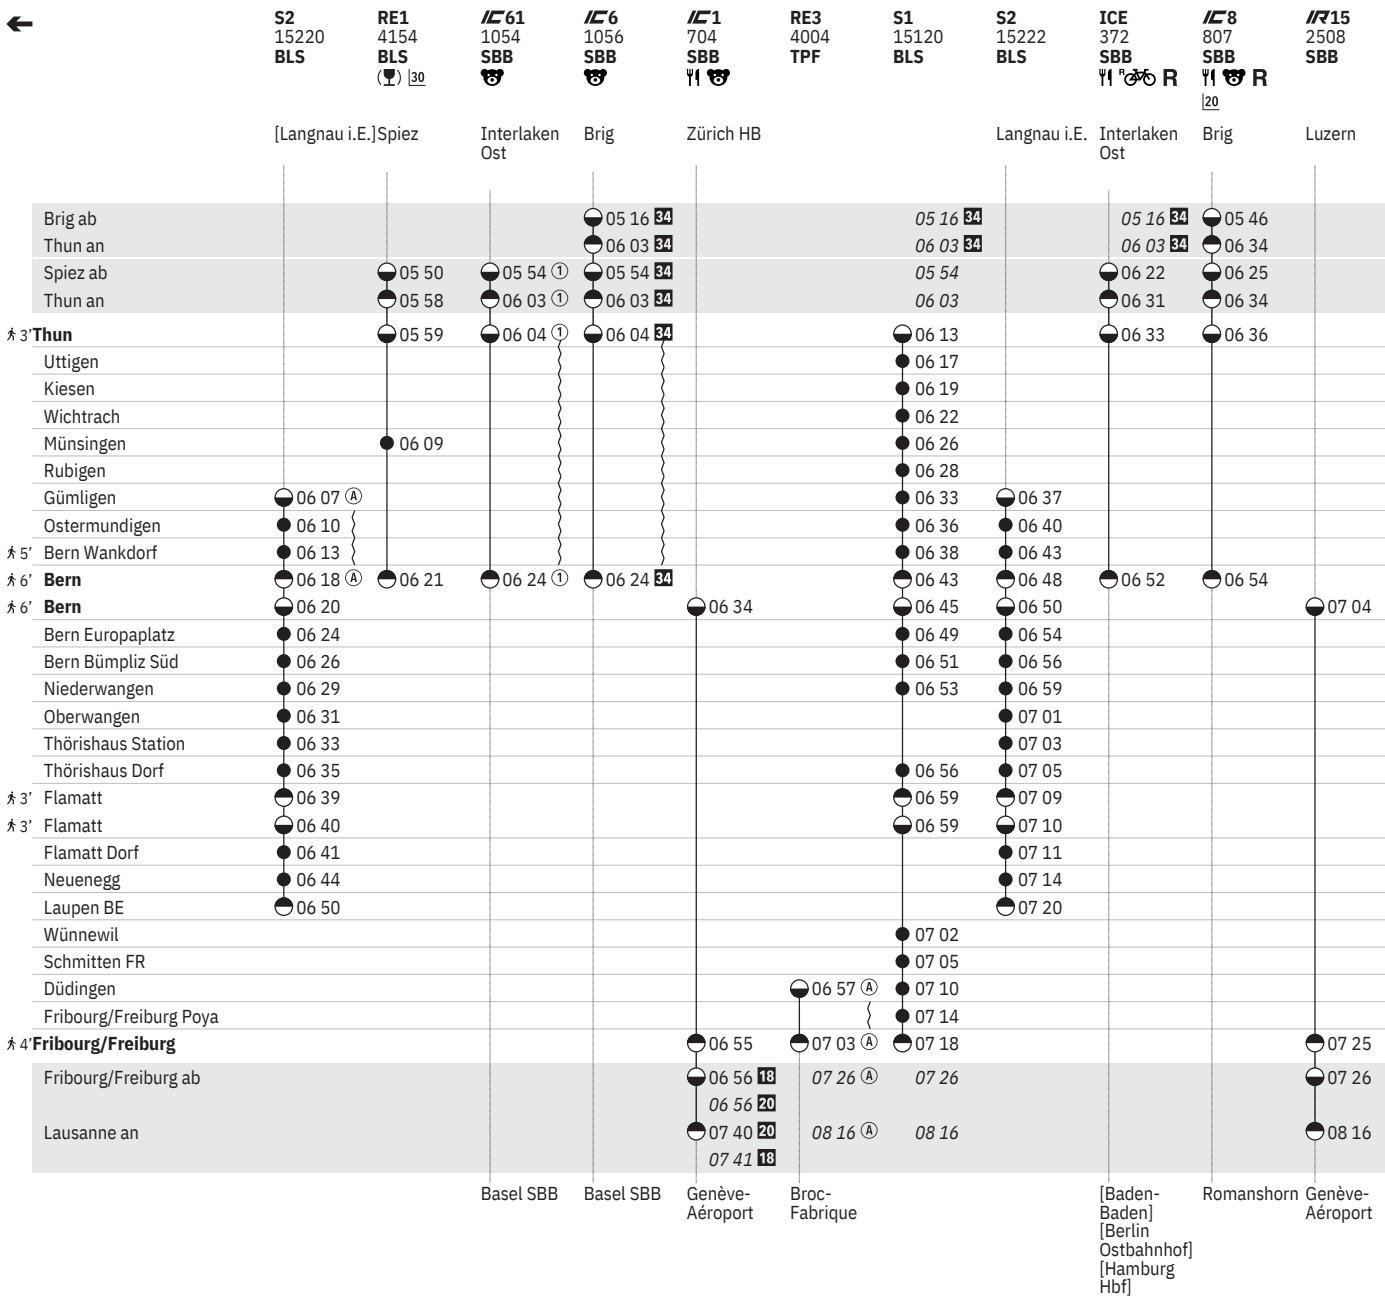

301 Thun - Bern - Fribourg/Freiburg (S-Bahn Bern, Linien S1, S2)

Stand: 4. Oktober 2023

18 ① - ⑦ vom 10.12.-29.9.

34 ② - ⑦

30 ① - ⑤ vom 29.3.-31.10.

20 ① - ⑦ vom 30.9.-14.12.

20 ⑤ - ⑦ vom 22.3.-27.10.