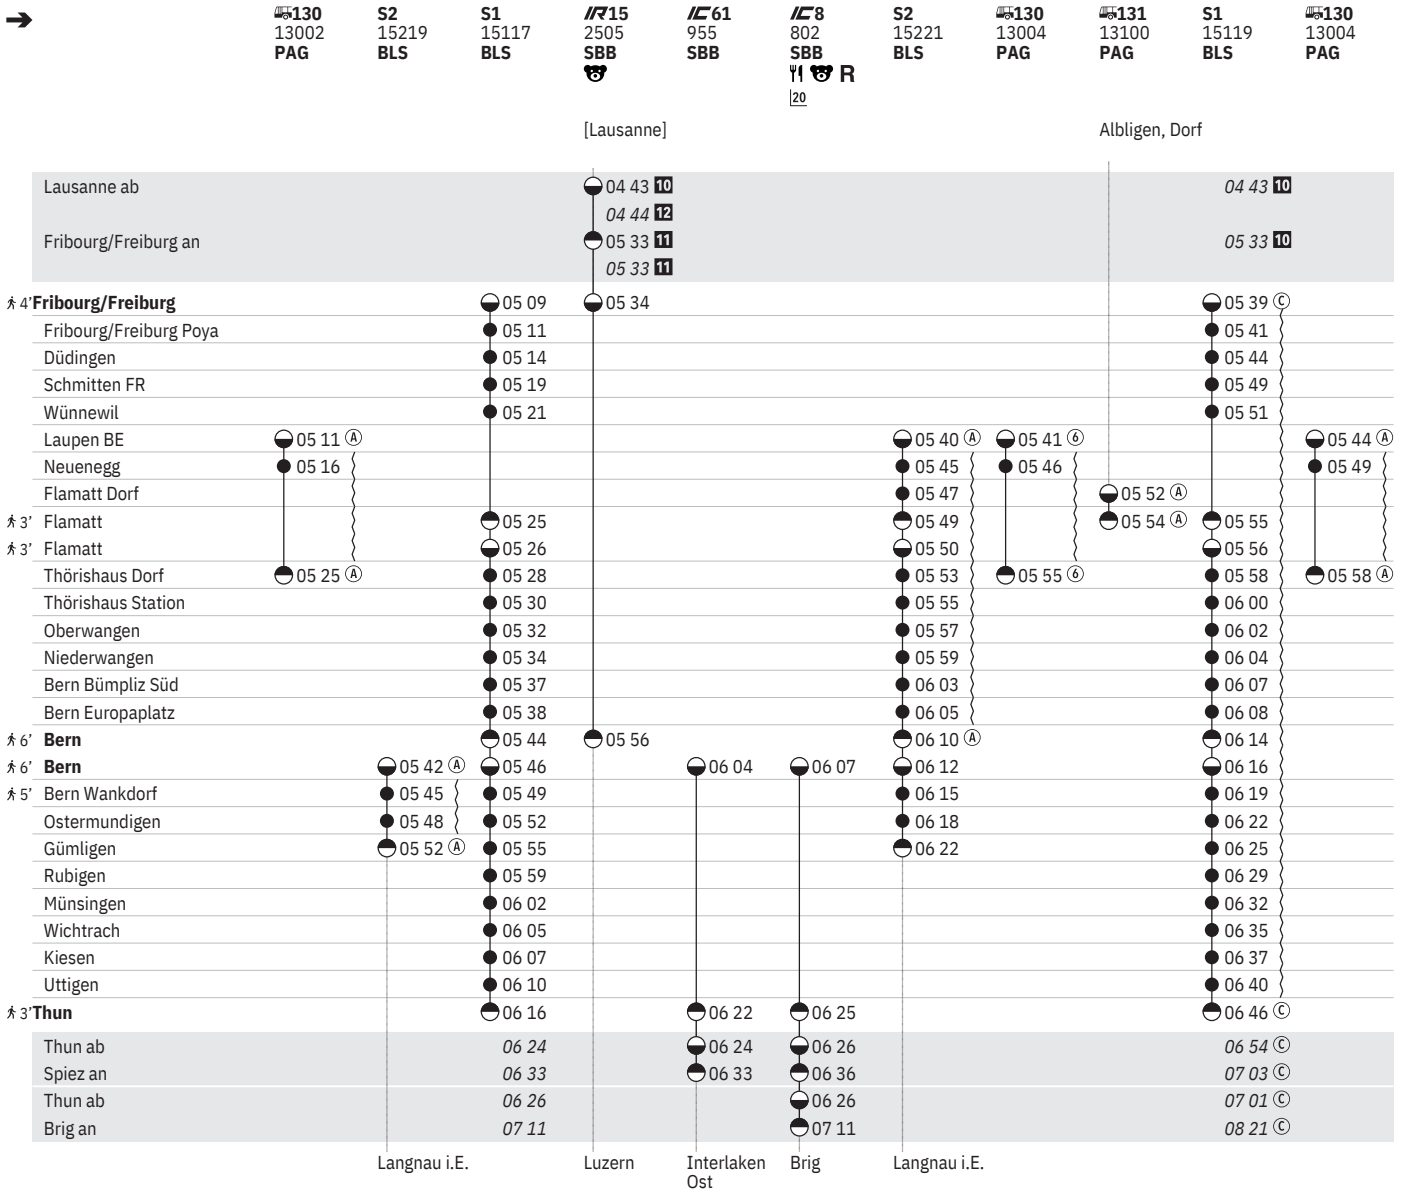

301 Fribourg/Freiburg - Bern - Thun (S-Bahn Bern, Linien S1, S2)  

Stand: 4. Oktober 2023

**10** ① vom 11.12.–25.12., 8.1.–23.9.

**11** ① vom 11.12.–25.12., 8.1.–9.12.

**12** ① vom 30.9.–9.12.

**20**  **5** – **7** vom 22.3.–27.10.