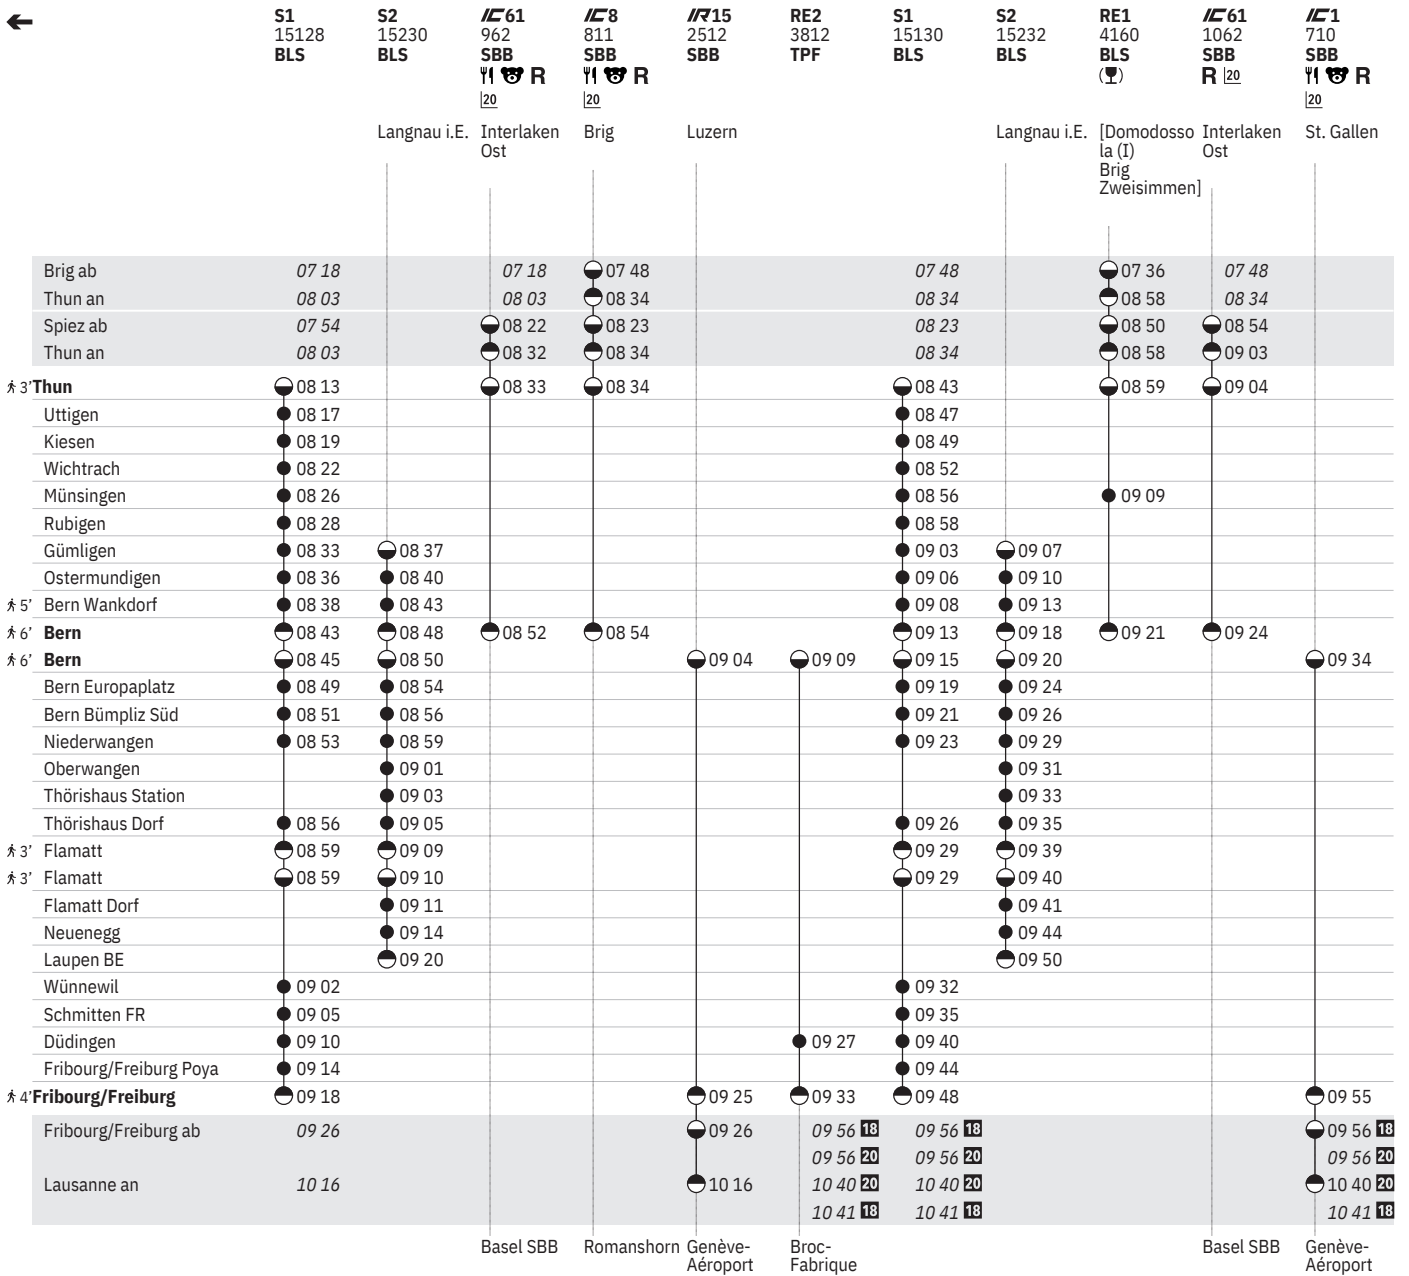

18 ① - ⑦ vom 10.12.-29.9.

20 ① - ⑦ vom 30.9.-14.12.

11 

20  ⑤ - ⑦ vom 22.3.-27.10.

301 Thun - Bern - Fribourg/Freiburg (S-Bahn Bern, Linien S1, S2)  

Stand: 4. Oktober 2023

18 ① - ⑦ vom 10.12.-29.9.

20 ① - ⑦ vom 30.9.-14.12.