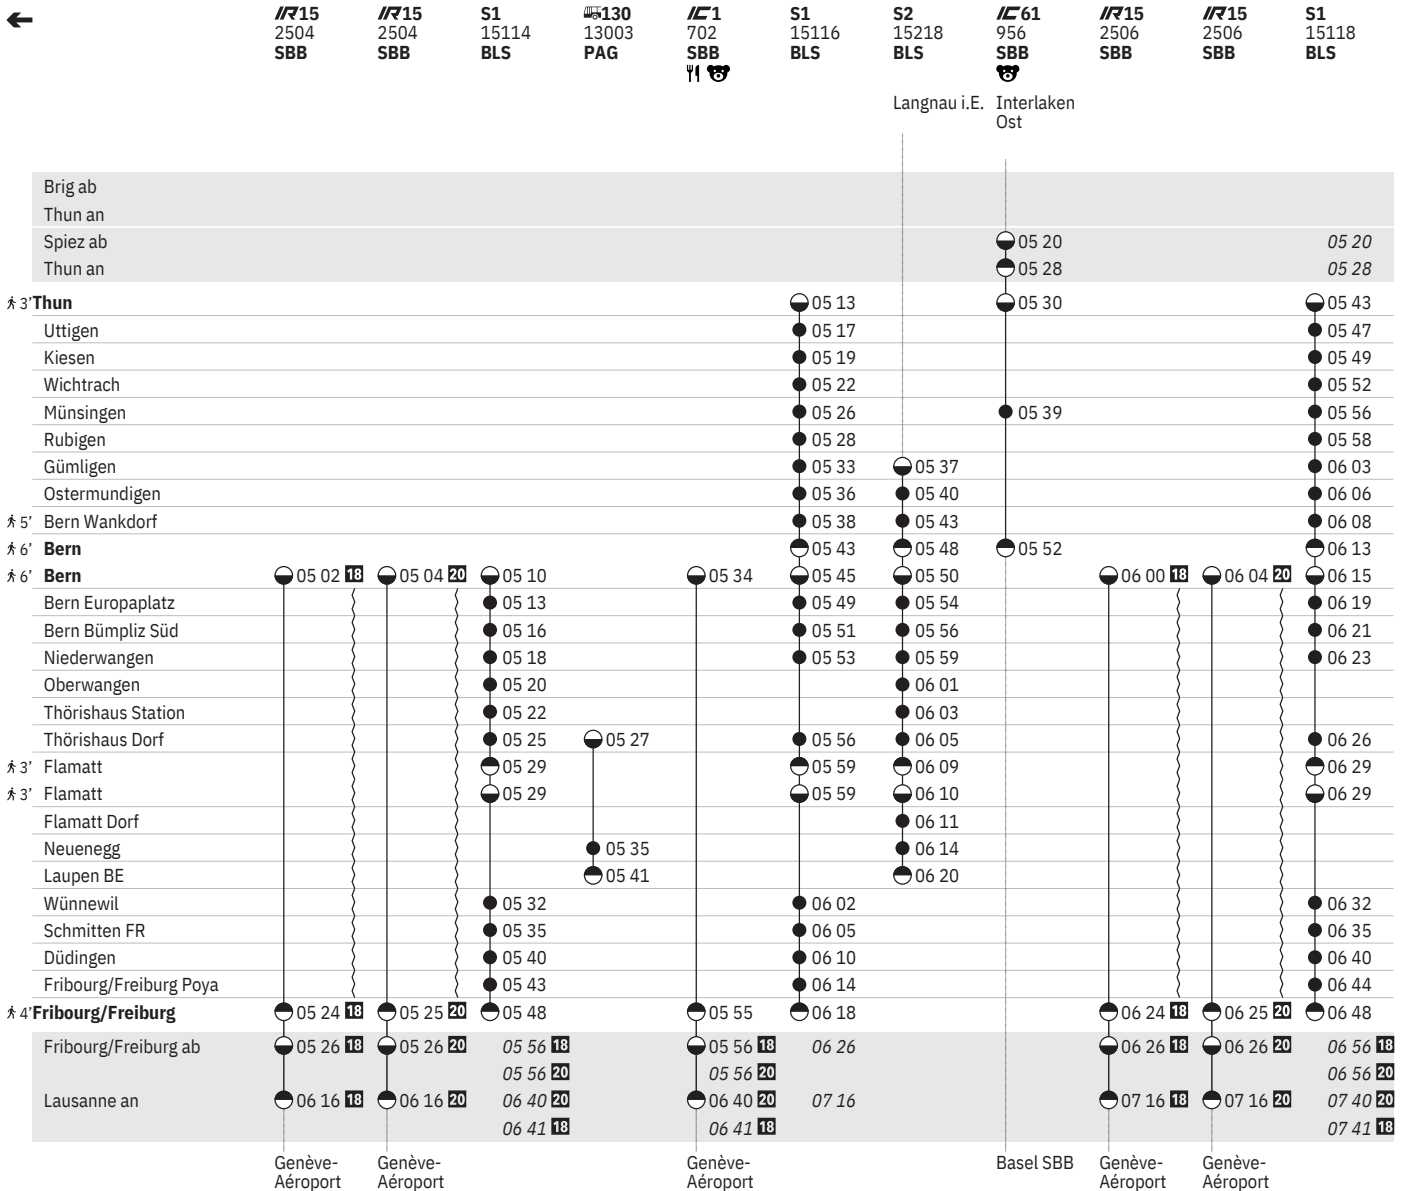

301 Thun - Bern - Fribourg/Freiburg (S-Bahn Bern, Linien S1, S2)

Stand: 4. Oktober 2023

18 ① - ⑦ vom 10.12.-29.9.

20 ① - ⑦ vom 30.9.-14.12.