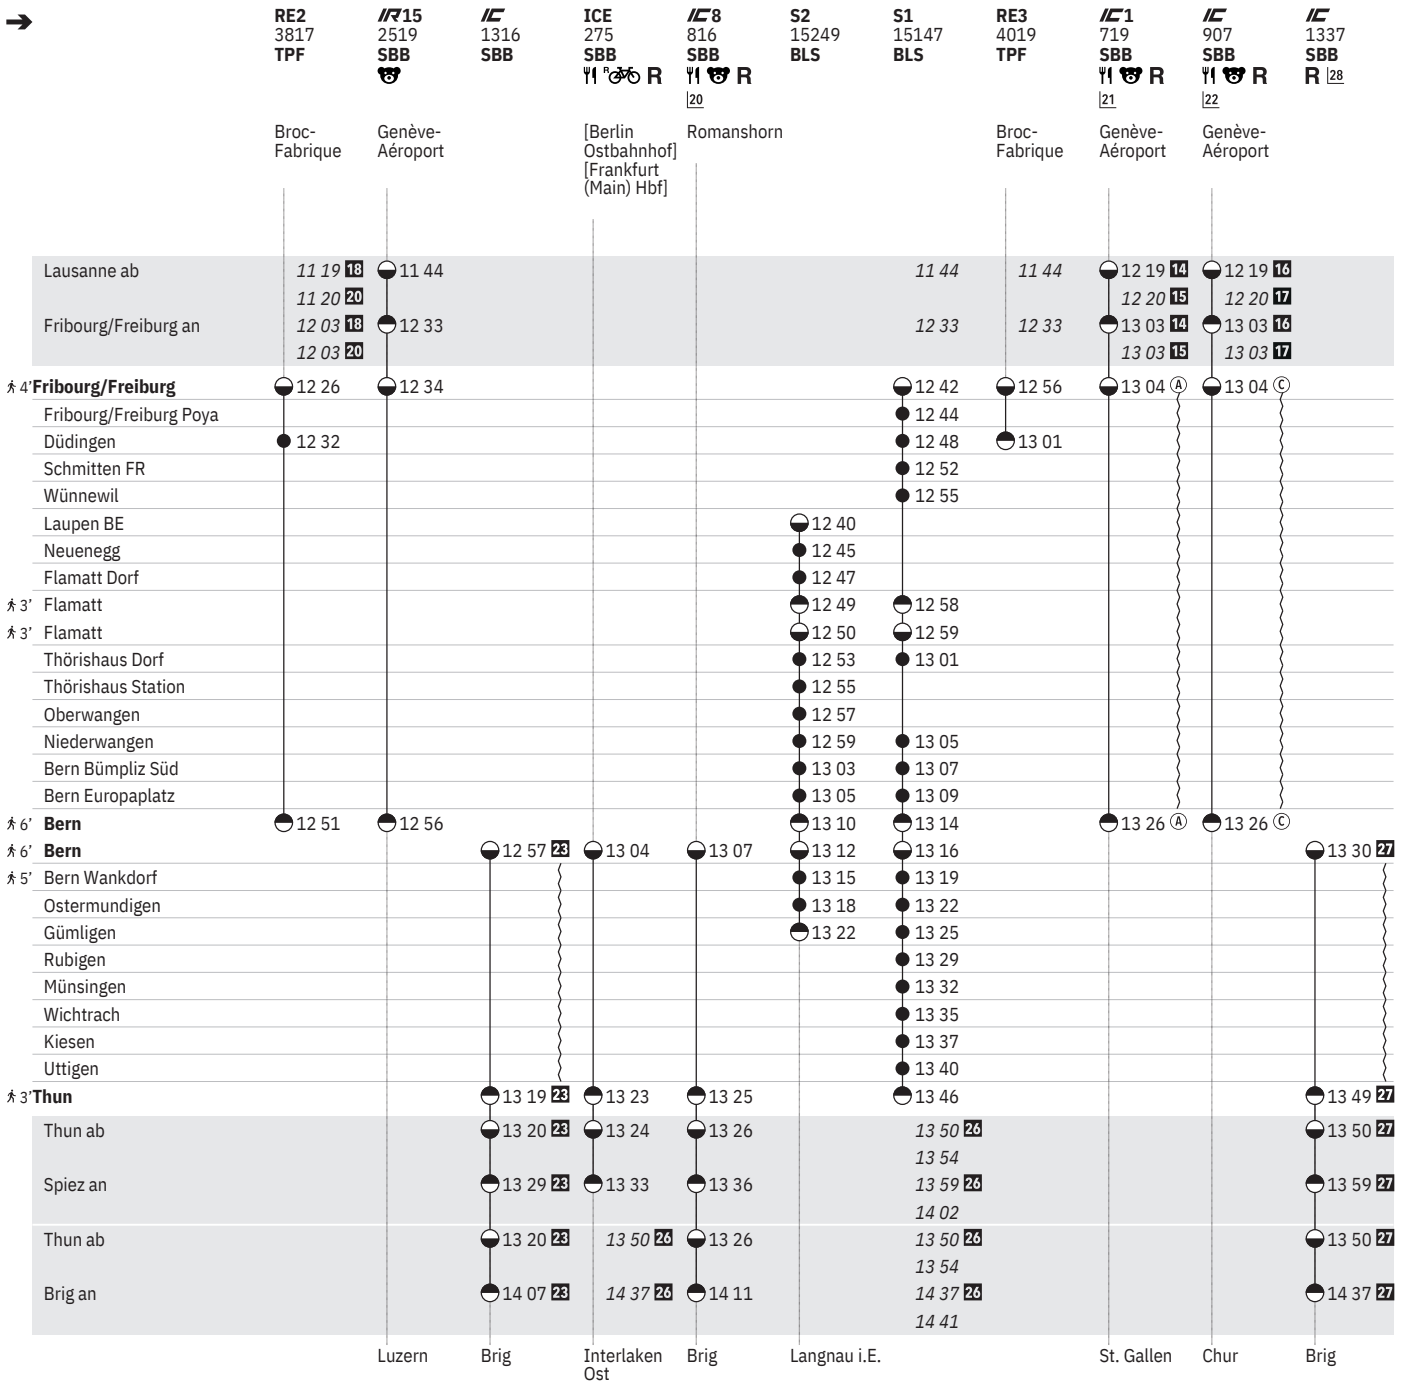

**18** ① - ⑦ vom 10.12.-29.9.

**20** ① - ⑦ vom 30.9.-14.12.

**23** ④ vom 3.2.-2.3.

**20**  ⑤ - ⑦ vom 22.3.-27.10.

301 **Fribourg/Freiburg - Bern - Thun (S-Bahn Bern, Linien S1, S2)**  

Stand: 4. Oktober 2023

**14** **A** vom 11.12.–27.9.  
**15** **A** vom 30.9.–13.12.  
**16** **C** vom 10.12.–29.9.  
**17** **C** vom 5.10.–14.12.  
**18** **1**–**7** vom 10.12.–29.9.  
**20** **1**–**7** vom 30.9.–14.12.  
**23** **4** vom 3.2.–2.3.  
**23** **4**–**7** vom 10.12.–8.9., **5**–**7** vom 14.9.–27.10., **C** vom 2.11.–14.12. sowie 28.3., 29.3., 8.5., 9.5., 17.5., 20.5., 1.8., 13.9.  
**27** **4**–**7** vom 10.12.–8.9., **5**–**7** vom 14.9.–27.10., **C** vom 2.11.–14.12. sowie 28.3., 29.3., 8.5., 9.5., 17.5., 20.5., 1.8., 13.9. ohne 10.2., 17.2.  
**20** **4**–**7** vom 22.3.–27.10.  
**21** **4**–**7** vom 5.4.–25.10. sowie 22.3.  
**22** **4**–**7** vom 23.3.–27.10. sowie 29.3.  
**28** **4**–**7** vom 23.3.–8.9., **5**–**7** vom 13.9.–27.10. sowie 29.3., 17.5.