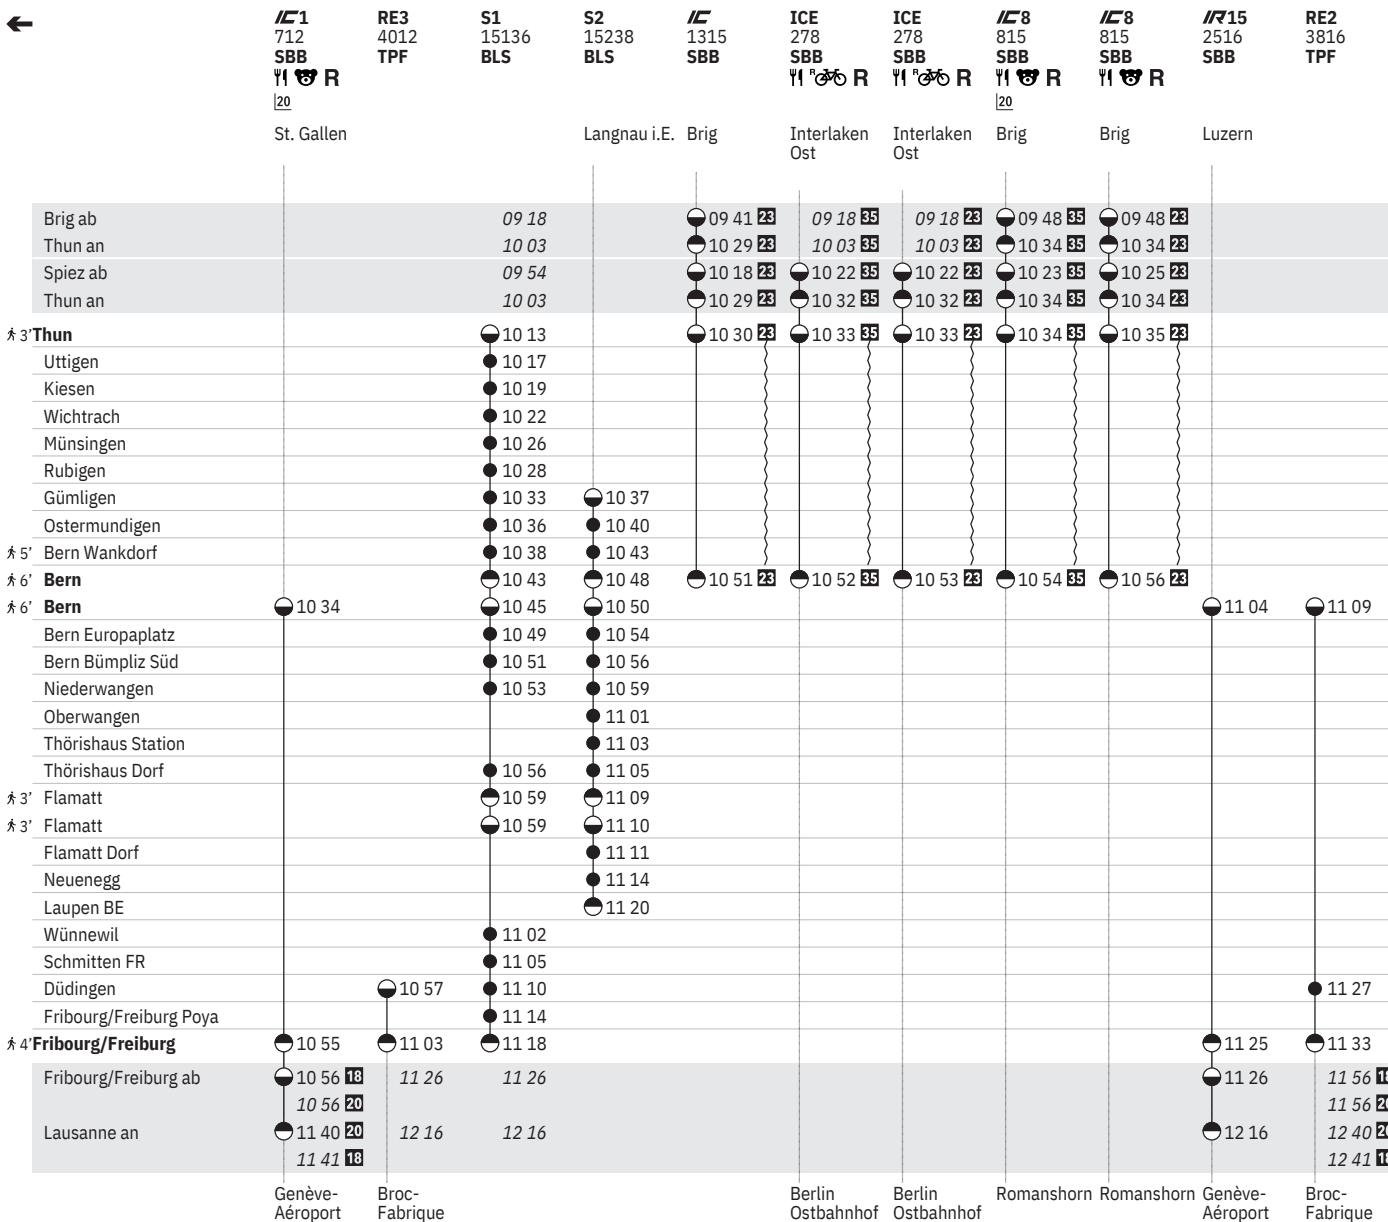

301 Thun - Bern - Fribourg/Freiburg (S-Bahn Bern, Linien S1, S2)

Stand: 4. Oktober 2023

18 ① - ⑦ vom 10.12.-29.9.

20 ① - ⑦ vom 30.9.-14.12.

23 ④ vom 3.2.-2.3.

35 ① - ⑦ ohne 3.2., 10.2., 17.2., 24.2., 2.3.

20 ⑤ - ⑦ vom 22.3.-27.10.